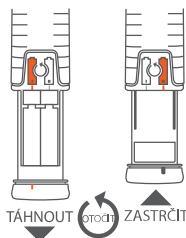

Protiskluzová
rukojeť

5 funkcí světla

JEMNÁ
BÍLÁ

ZESÍLENÁ
BÍLÁ

BLIKAJÍCÍ
BÍLÁ

BLIKAJÍCÍ
ČERVENÁ

ZESÍLENÁ
ČERVENÁ

SYSTÉM ZÁLOŽNÍ BATERIE

TÁHNOUT
ZASTŘCIT

Jednoduchým stlačením
hlavy můžete
snadno
přepínat mezi
módem baterky
a svítilny.
Používejte tuto
baterku pro
signalizaci
ostatním vozům
nebo osvětlení
vašeho okolí.