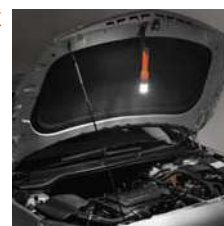

LIFEHAMMER®

Nº1 CAR SAFETY EXPERTS

VYSUNUTÁ HLAVA
MÓD SVÍTLNA

ZASUNUTÁ HLAVA
MÓD BATERKA

BEZPEČNOSTNÍ BATERKA

OPTI-ON

BEZPEČNOSTNÍ BATERKA OPTI-ON je ultimátní zařízení pro vaše auto. Jednoduchým stlačením hlavy můžete snadno přepínat mezi módem baterky a svítilny. Používejte tuto bezpečnostní baterku pro signalizaci ostatním vozidlům nebo osvětlení vašeho okolí. Díky systému záložní baterie bude tato svítilna po ruce, když ji potřebujete.

SYSTÉM ZÁLOŽNÍ BATERIE

TÁHNOUT
ZASTŘCIT

Jednoduchým stlačením
hlavy můžete
snadno
přepínat mezi
módem baterky
a svítilny.
Používejte tuto
baterku pro
signalizaci
ostatním vozům
nebo osvětlení
vašeho okolí.

Jednoduchá instalace

JEDNODUCHÝ UPÍNAČÍ SYSTÉM
a CHYTRÝ PŘÍSAVNÝ DRŽÁK
jsou obsahem balení.

Instalace na středový panel
JEDNODUCHÝ UPÍNAČÍ SYSTÉM

Možno přisát na karoserii / okna
CHYTRÝ PŘÍSAVNÝ DRŽÁK

JEDNODUCHÝ UPÍNAČÍ
SYSTÉM
STŘEDOVÝ PANEL

S tímto systémem můžete namontovat bezpečnostní baterku na středový panel vašeho vozu. Otočte malý upínací adaptér do optimální polohy. Díky JEDNODUCHÉMU UPÍNAČÍMU SYSTÉMU bude baterka vždy po ruce.

CHYTRÝ PŘÍSAVNÝ DRŽÁK
KAROSERIE / OKNA