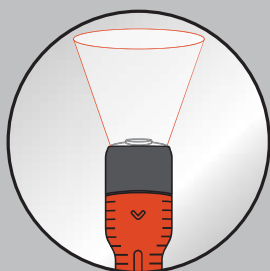

LIFEHAMMER®

Nº1 CAR SAFETY EXPERTS

VYSUNUTÁ HLAVA
MÓD SVÍTLNA

ZASUNUTÁ HLAVA
MÓD BATERKA

BEZPEČNOSTNÍ BATERKA

OPTI-ON

BEZPEČNOSTNÍ BATERKA OPTI-ON je ultimátní zařízení pro vaše auto. Jednoduchým stlačením hlavy můžete snadno přepínat mezi módem baterky a svítilny. Používejte tuto bezpečnostní baterku pro signalizaci ostatním vozidlům nebo osvětlení vašeho okolí. Díky systému záložní baterie bude tato svítilna po ruce, když ji potřebujete.

NOVINKA BEZPEČNOSTNÍ BATERKA OPTI-ON

Pro signalizaci ostatním vozidlům
nebo osvětlení vašeho okolí.

TELESKOPICKÁ HLAVA

Inovativní baterka

ULTRASVÍTIVÉ

NÁRAZ
NÁRAZUVZDORNÉ

VODA
VODĚODOLNÉ

Přepnutí mez módem svítilny a baterky

High-end balení

Protiskluzová
rukojeť

5 funkcí světla

JEMNÁ
BÍLÁ

ZESÍLENÁ
BÍLÁ

BLIKAJÍCÍ
BÍLÁ

BLIKAJÍCÍ
ČERVENÁ

ZESÍLENÁ
ČERVENÁ

SYSTÉM ZÁLOŽNÍ BATERIE

TÁHNOUT
ZASTŘCIT

Jednoduchým stlačením
hlavy můžete
snadno
přepínat mezi
módem baterky
a svítilny.
Používejte tuto
baterku pro
signalizaci
ostatním vozům
nebo osvětlení
vašeho okolí.