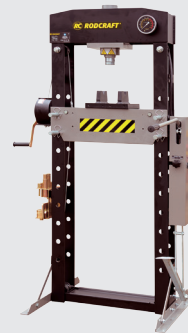

WP30P

8951000071

30 t

167 kg

Dílenský lis s extra širokým svařeným rámem. Jednoduché ovládání nožním pedálem. Hydraulické čerpadlo (2 rychlosti – rychlé přiblížení a silné lisování). **Obsahuje:** 8 trnů (DS8).

1 345,77 €
1 153,46 €

34 990,- Kč
29 990,- Kč