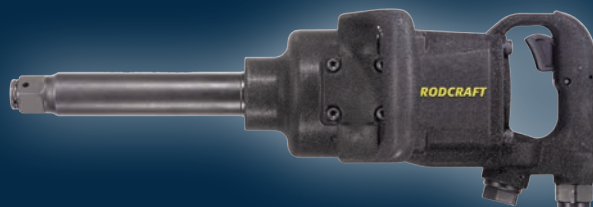

RC2476

8951000048

Pneumatický rázový
utahovák 1" | 2 900 Nm

538,08 €

Cena setu

~~1 691,54 €~~

1 538,08 €

Všechny ceny
v TOPS 1-2018
jsou uvedeny bez DPH.

Výhradní
distributor
pro ČR a SR:

DD PNEU s.r.o.
Vinohradská 1004
69155 Moravská Nová Ves

+420 775 55 66 99
info@ddpneu.cz
www.ddpneu.sk