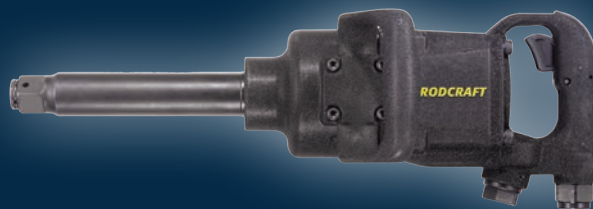

RC2476

8951000048

Pneumatický rázový
utahovák 1" | 2 900 Nm

13 990,- Kč

Cena setu

~~43 980,- Kč~~

39 990,- Kč

Všechny ceny
v TOPS 1-2018
jsou uvedeny bez DPH.

Výhradní
distributor
pro ČR a SR:

DD PNEU s.r.o.
Vinohradská 1004
69155 Moravská Nová Ves

+420 775 55 66 99
info@ddpneu.cz
www.ddpneu.cz