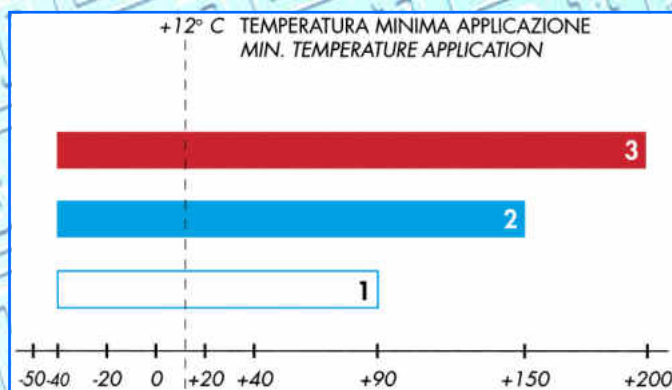

Cod F97

**SUPPORTO PER BOBINE DI CONTRAPPESI
ADESIVI
SUPPORT FOR ADHESIVE WEIGHT IN ROLLS**

RESISTENZA ALLA TEMPERATURA DEL NASTRO ADESIVO

Il nastro biadesivo Nero/ Liner blu (2) è consigliato per usi generali dato il largo range di resistenza alle diverse temperature di utilizzo e per la possibilità di rimozione totale dal cerchio.

Se necessario è possibile riposizionare il peso in caso la prima applicazione risulti scorretta.