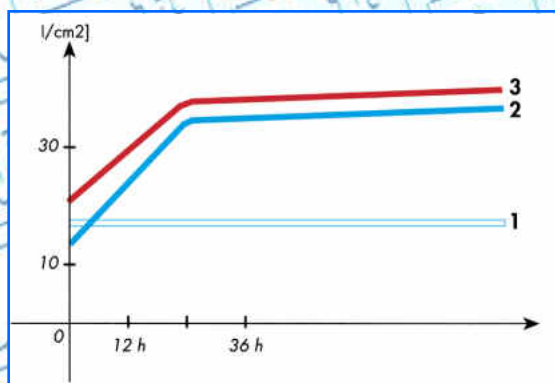

RESISTANCE TO HEAT OF DOUBLE ADHESIVE TAPE

The double Adhesive tape Black / Blue Liner (2) is recommended for general uses due to its large temperature range and the possibility to remove completely the weight from the rim. If necessary, the weight can be replaced again if the first application is not correct.